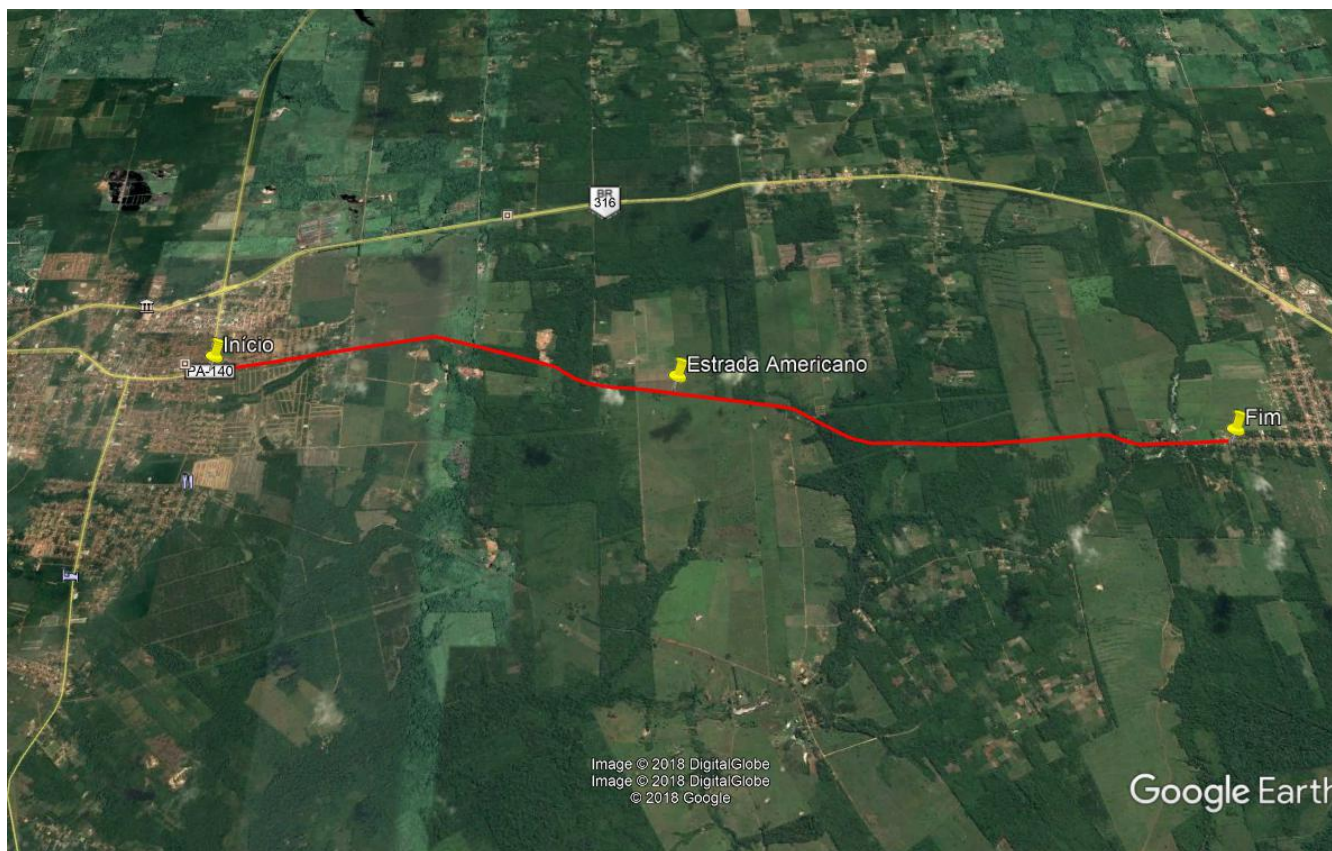

ESTADO DO PARÁ  
PREFEITURA MUNICIPAL DE SANTA IZABEL DO PARÁ

PLANTA DE LOCALIZAÇÃO – ESTRADA AMERICANO

**COORDENADAS GEOGRÁFICAS:**

***INÍCIO (TV. 7 DE JANEIRO)***

S 01° 17' 49.7"

W 48° 08' 47.3"

***FIM (VILA AMERICANO)***

S 01° 18' 20.7"

W 48° 03' 46.7"